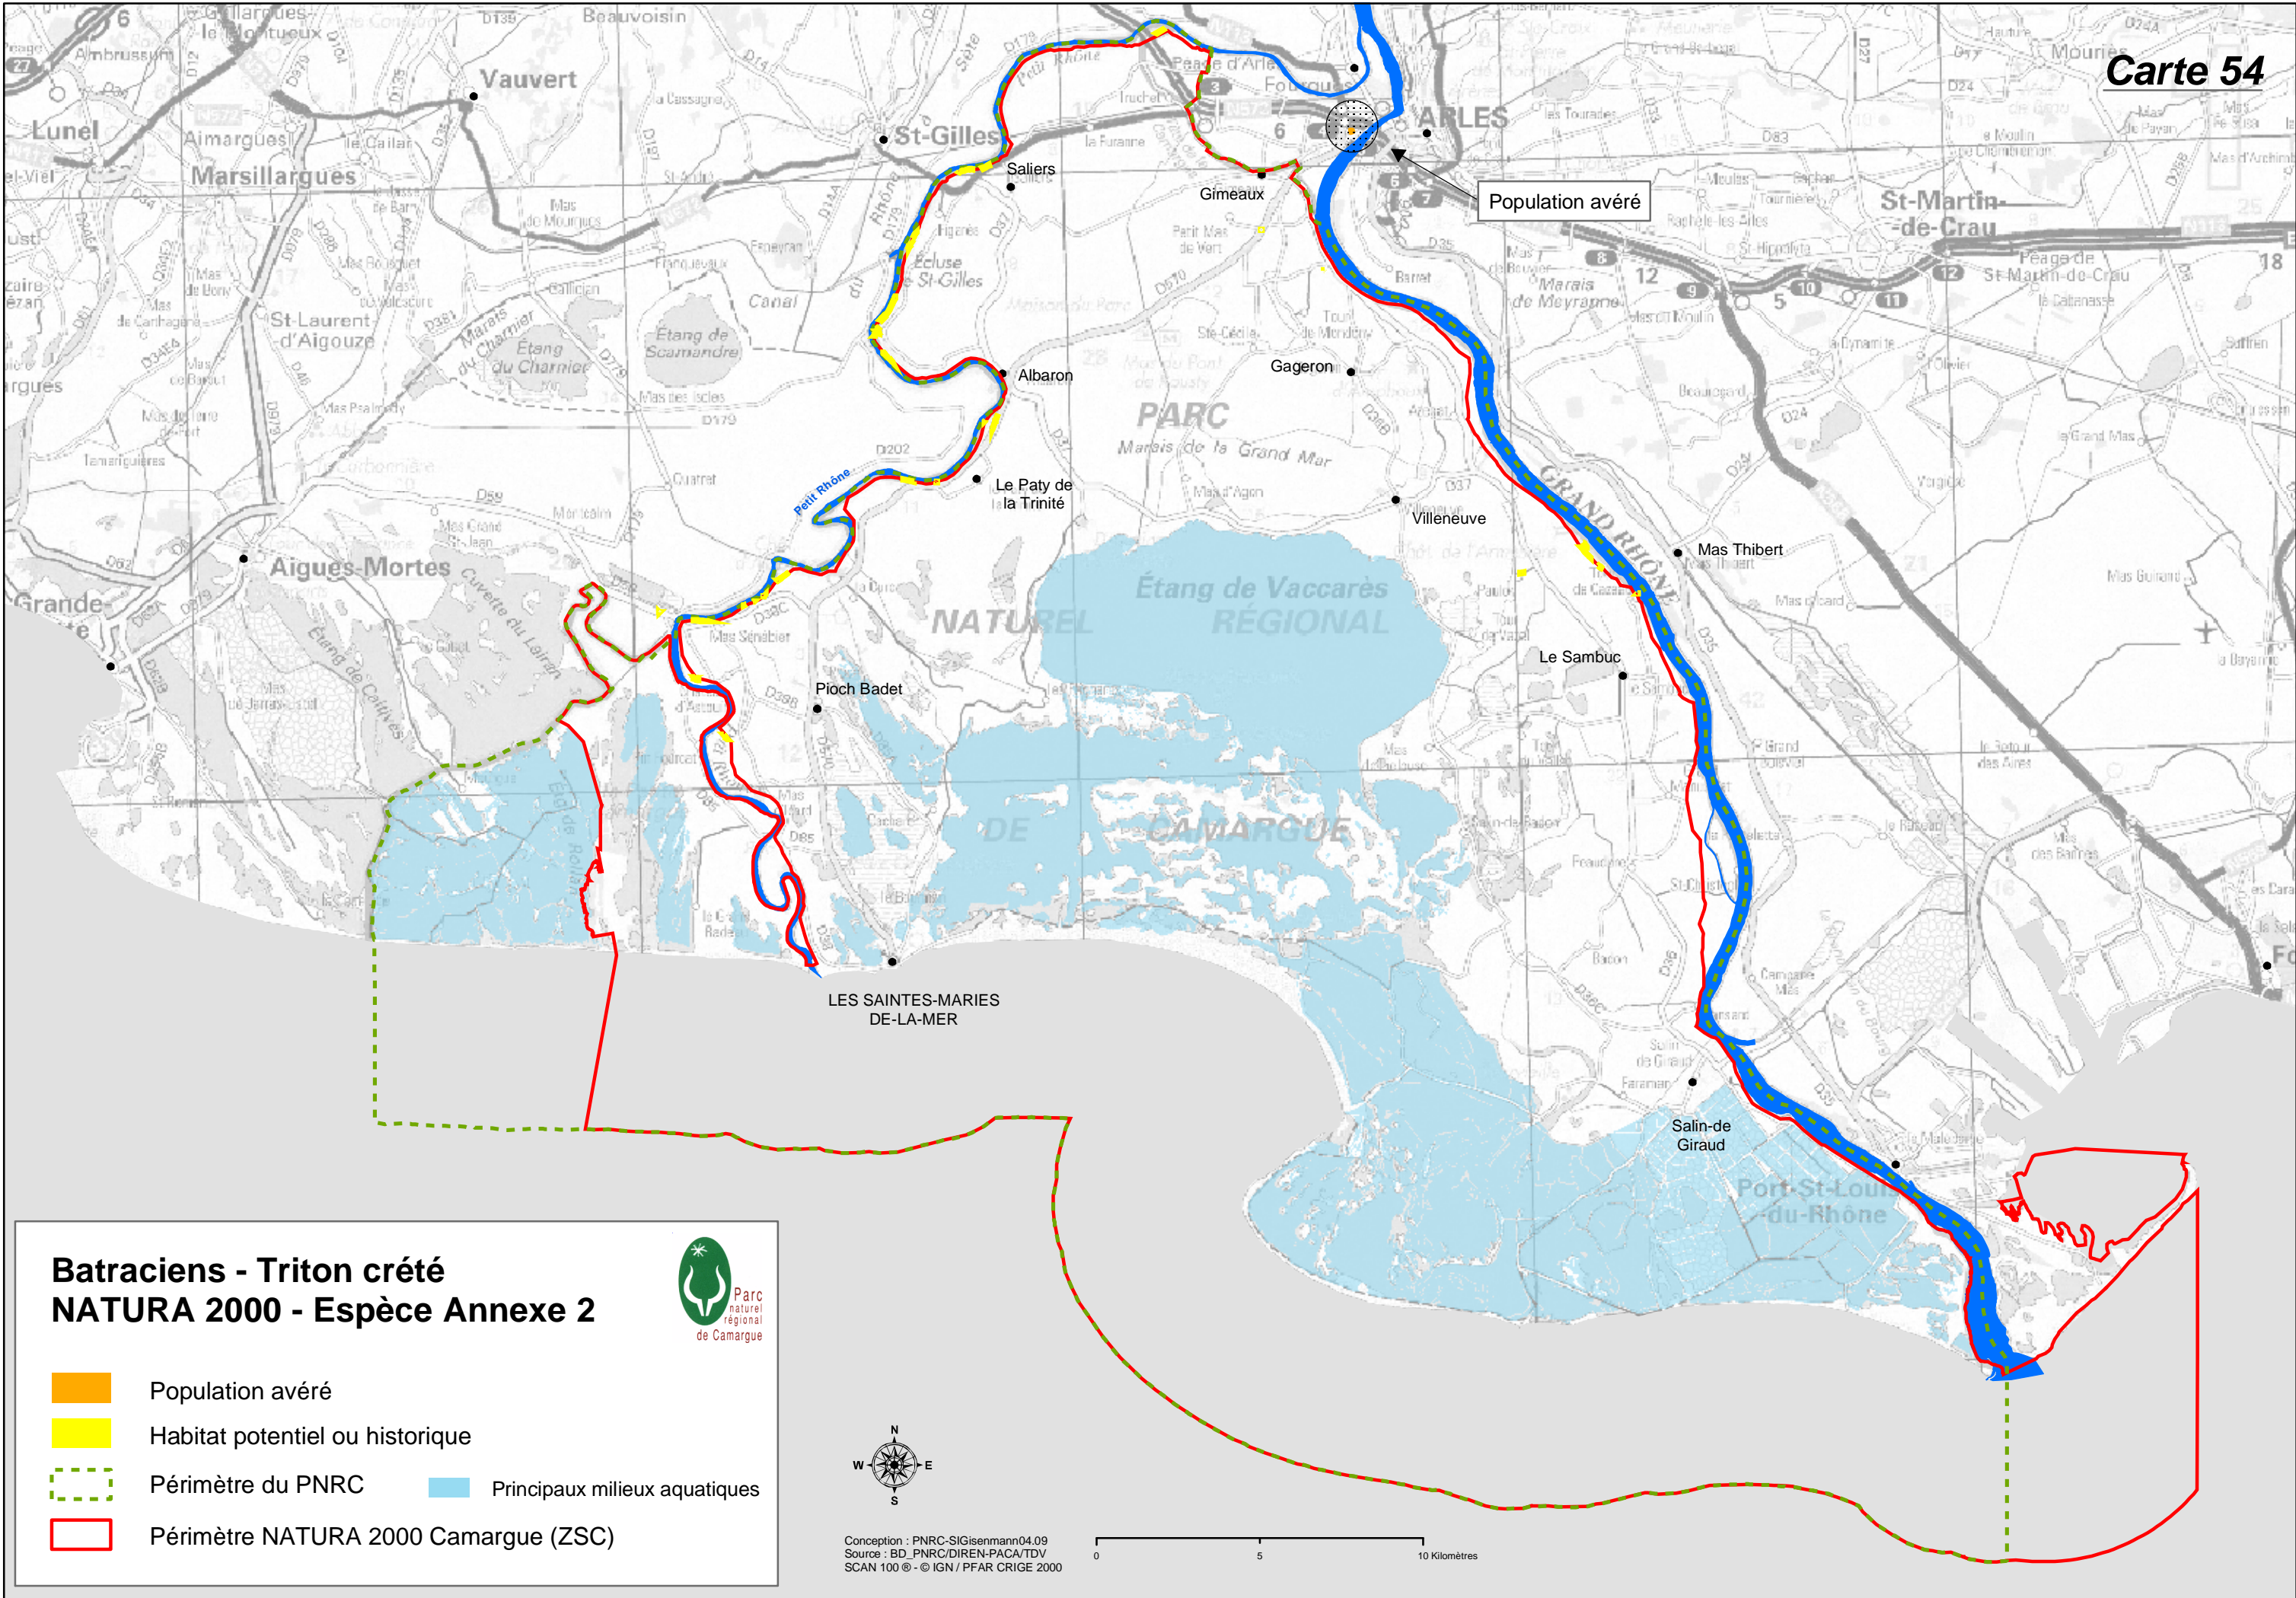

**Reptiles - Cistude d'Europe
NATURA 2000 - Espèce Annexe 2**

- Habitat avéré
- Habitat potentiel
- Périmètre du PNRC
- Principaux milieux aquatiques
- Périmètre NATURA 2000 Camargue (ZSC)

Conception : PNRC-SIGisenmann04.09
Source : BD_PNRC/DIREN-PACA/TDV
SCAN 100 © - © IGN / PFAR CRIGE 2000

Batraciens - Triton crété
NATURA 2000 - Espèce Annexe 2

- Population avéré
- Habitat potentiel ou historique
- Périmètre du PNRC
- Principaux milieux aquatiques
- Périmètre NATURA 2000 Camargue (ZSC)

Conception : PNRC-SIGisenm04.09
 Source : BD_PNRC/DIREN-PACA/TDV
 SCAN 100 © - © IGN / PFAR CRIGE 2000